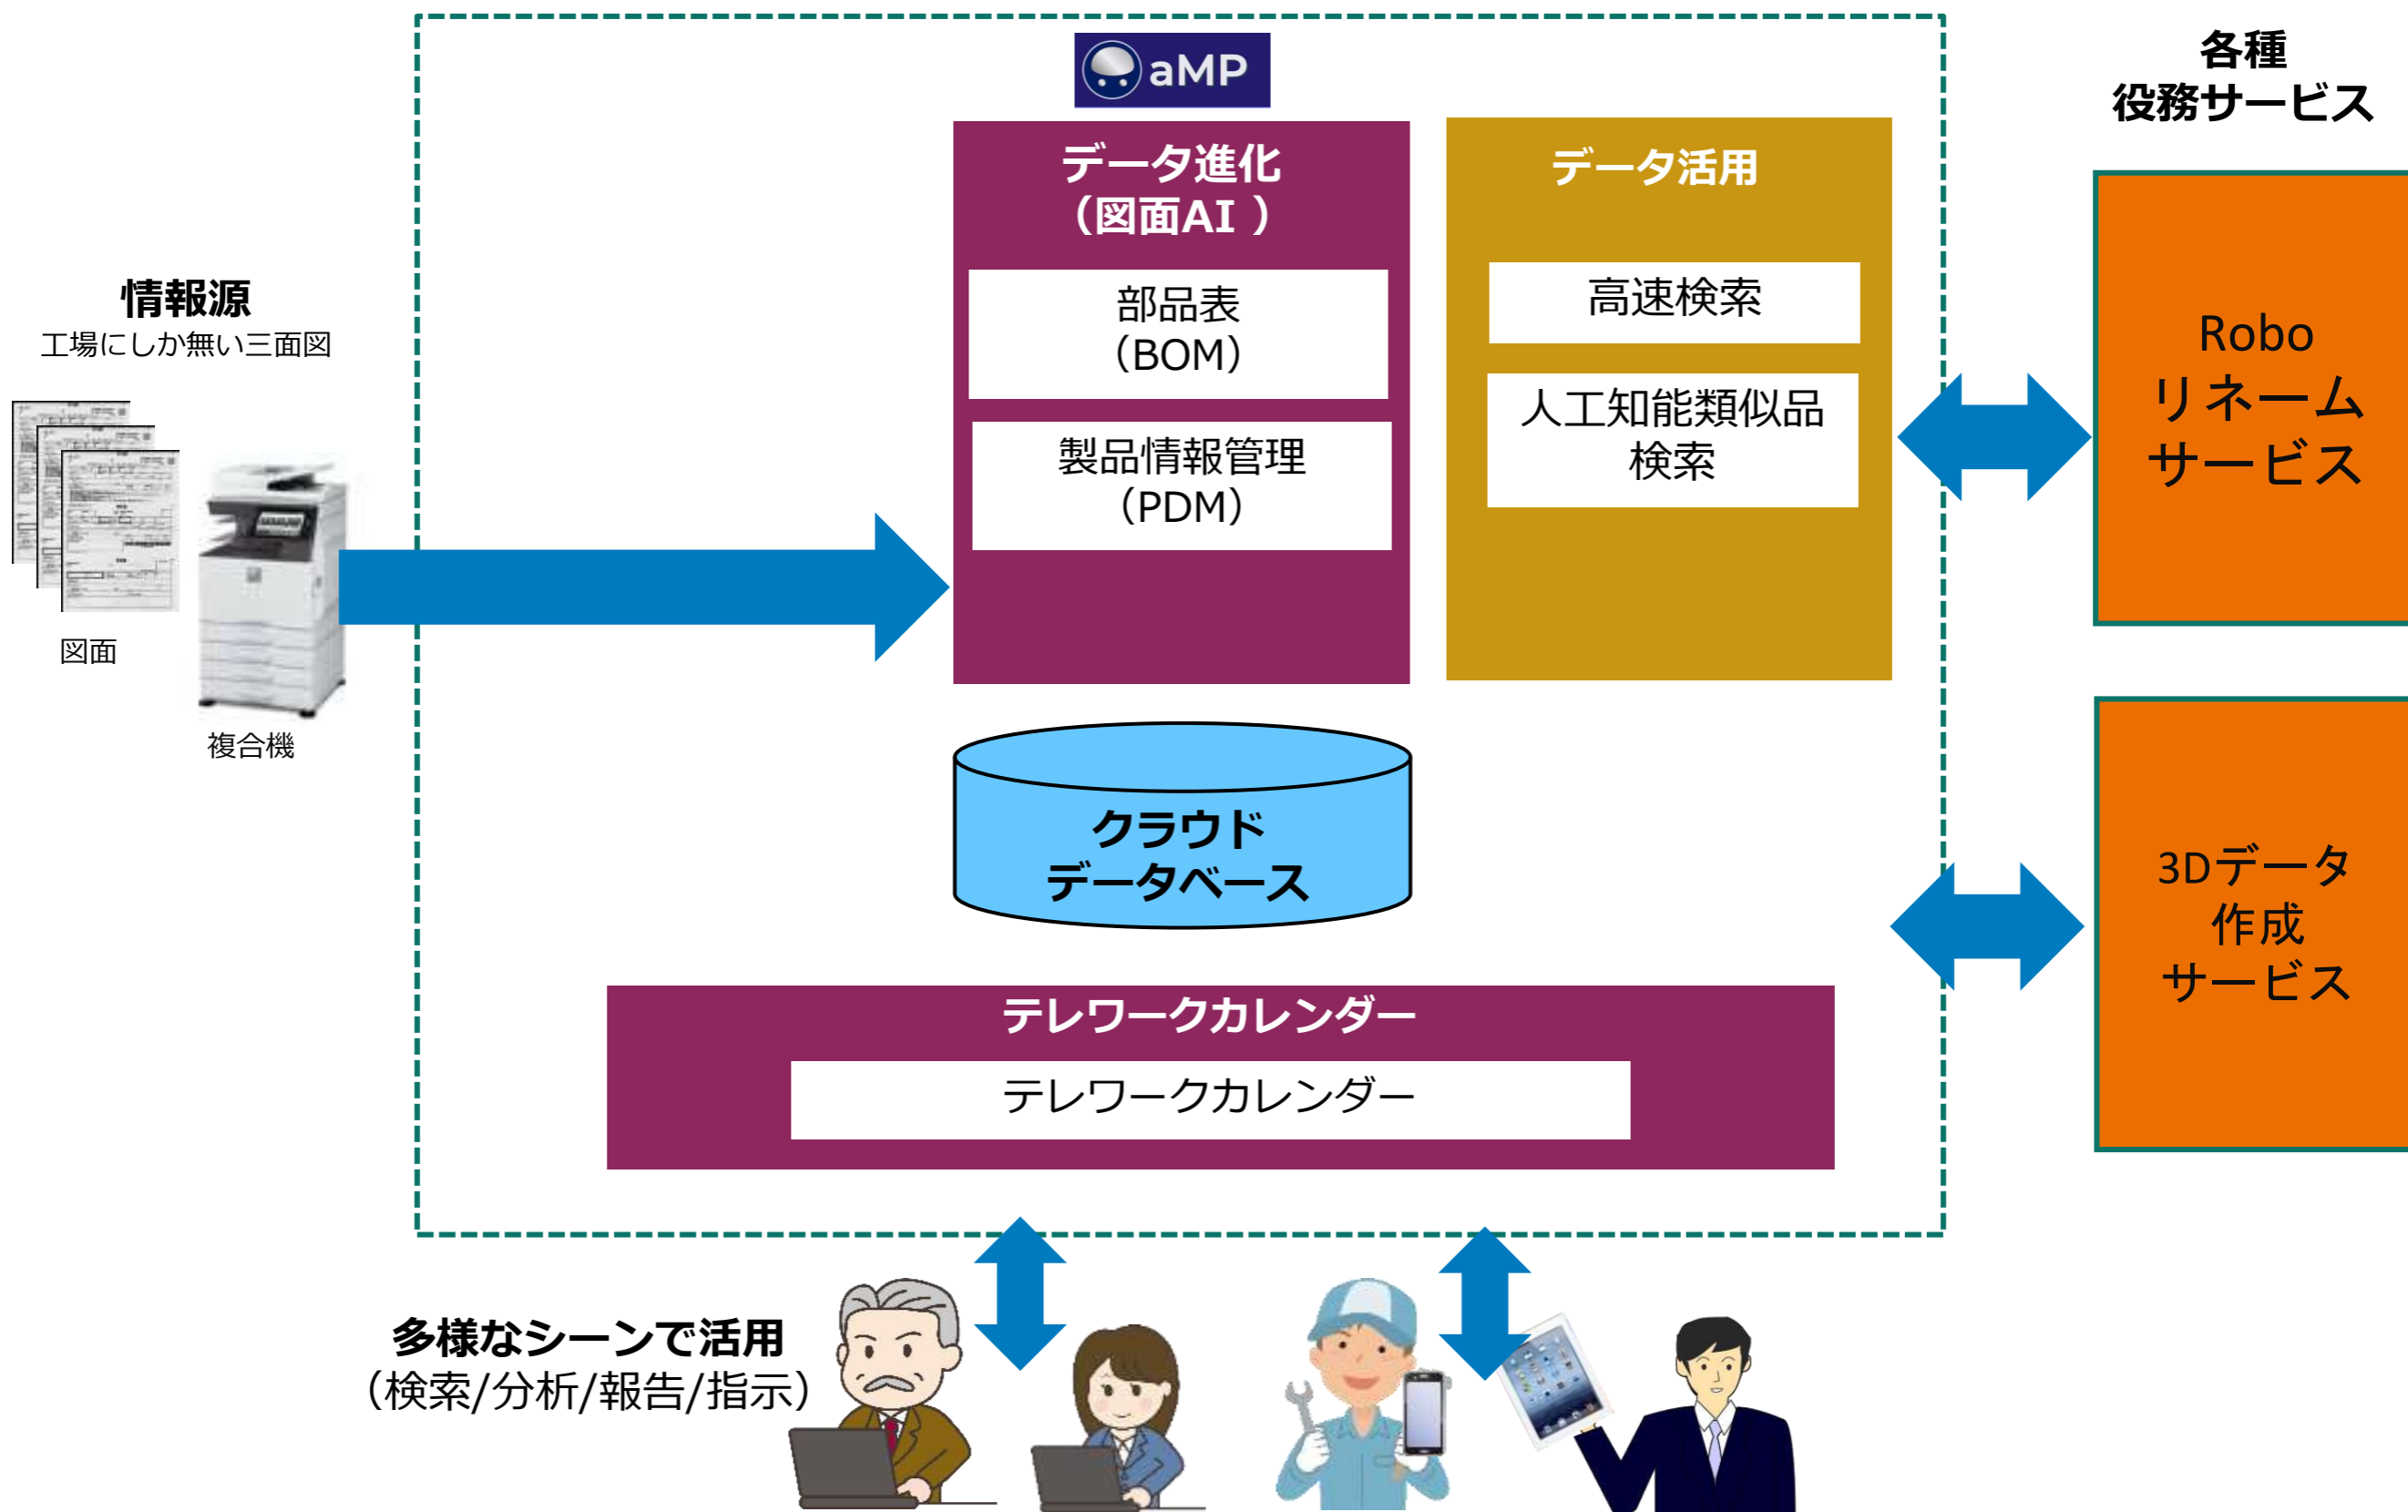

# <中小製造業にベストマッチの基幹システム>

- 特徴1 集める／ため

社内の三面図をクラウドで貯めて社内共有化

- 特徴2 活用する

進化したデータをクライアントフリーで活用

- 特徴3 活用する

全社テレワークカレンダーと製造図面、web会議が結合  
非対面型製造モデルを実現します

図面管理でお困りが  
人工知能付き図面管理が解決します

aMPは、図面の管理・探す手間を削減します。  
いつでもどこでも、図面をリアルタイムに確認、活用できるようになります。

# 1. aMP機能全体説明

aMPの基本機能は、

- ① 図面管理機能「図面AI」、
- ② 全社テレワークカレンダー [alfaカレンダー] により構成されています。

右図は、 aMPのメニュー画面です。

図面管理-全社カレンダー-各種役務サービスの流れは下記の通りです。

aMPは人工知能搭載型 クラウド型図面管理システムです。またaMPは製造業テレワークを行う上で必須条件である製造完了・受入・納品・祝日などのカレンダーがありカレンダー上から図面データをいつでも・どこでも取出せ、テレワーク業務に支障がないシステムを構築する事が出来ます。