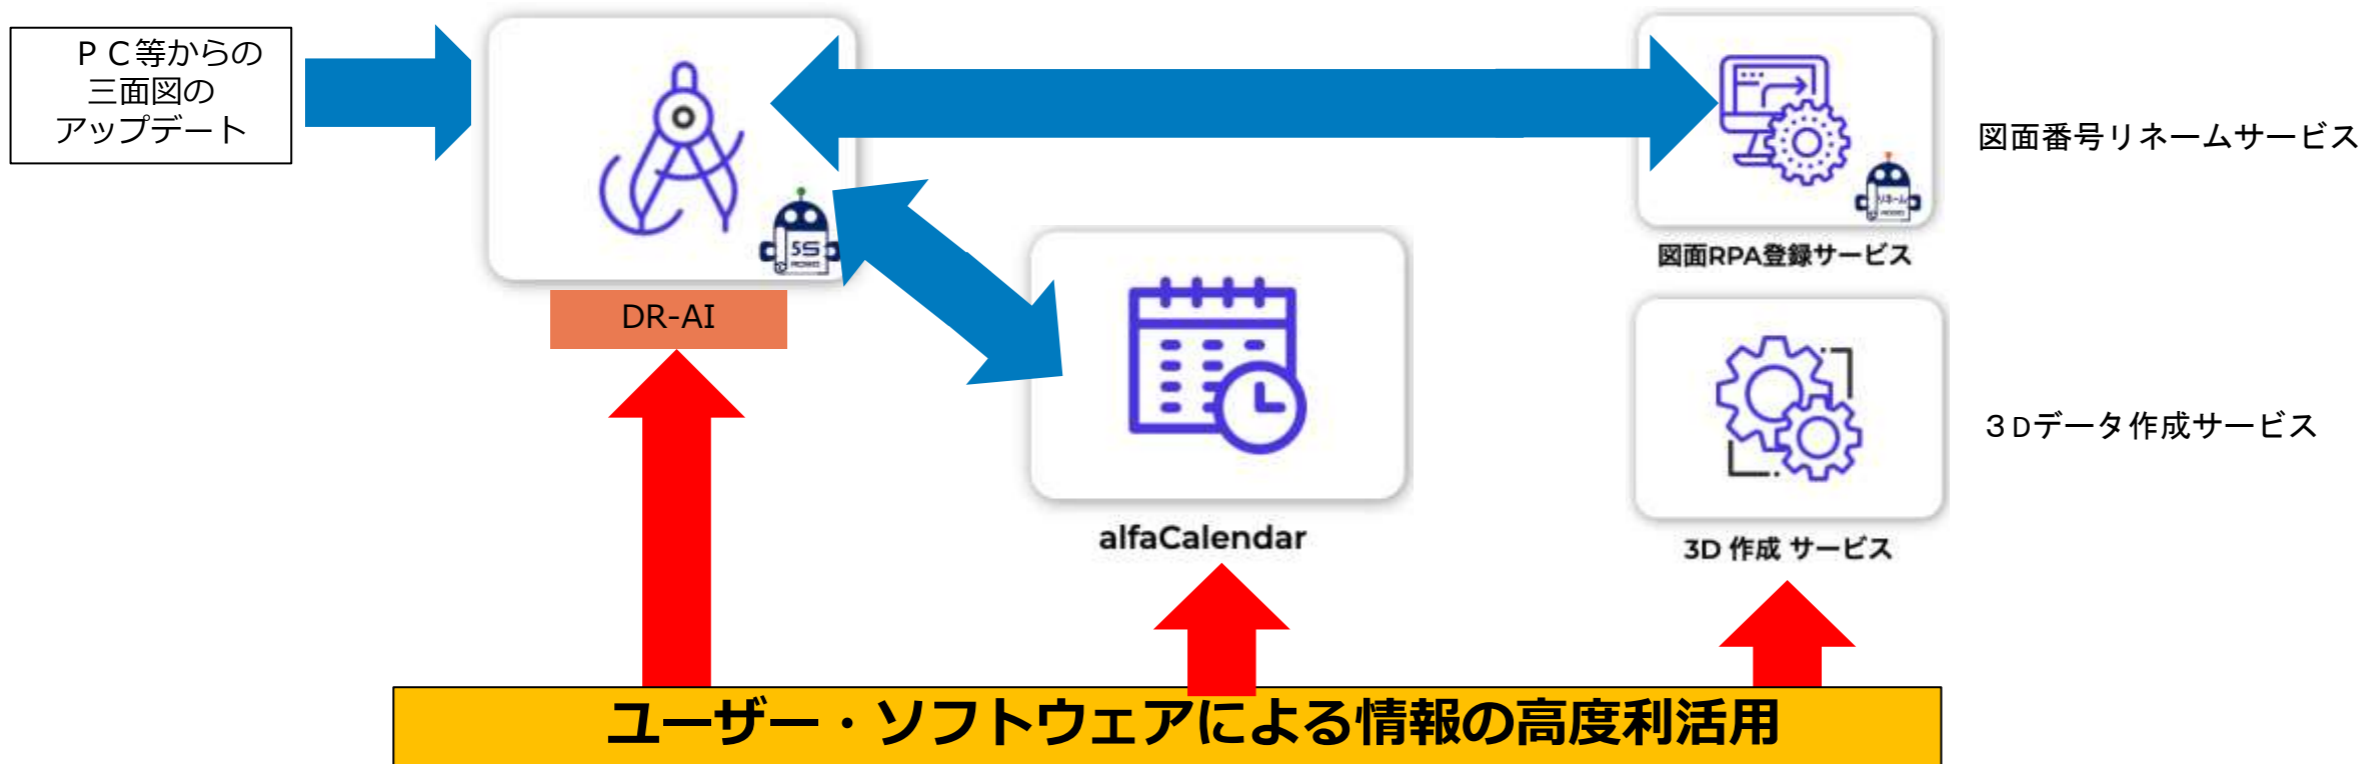

# 1. aMP機能全体説明

aMPの基本機能は、

- ① 図面管理機能「図面AI」、
- ② 全社テレワークカレンダー [alfaカレンダー] により構成されています。

右図は、 aMPのメニュー画面です。

図面管理-全社カレンダー-各種役務サービスの流れは下記の通りです。

aMPは人工知能搭載型 クラウド型図面管理システムです。またaMPは製造業テレワークを行う上で必須条件である製造完了・受入・納品・祝日などのカレンダーがありカレンダー上から図面データをいつでも・どこでも取出せ、テレワーク業務に支障がないシステムを構築する事が出来ます。