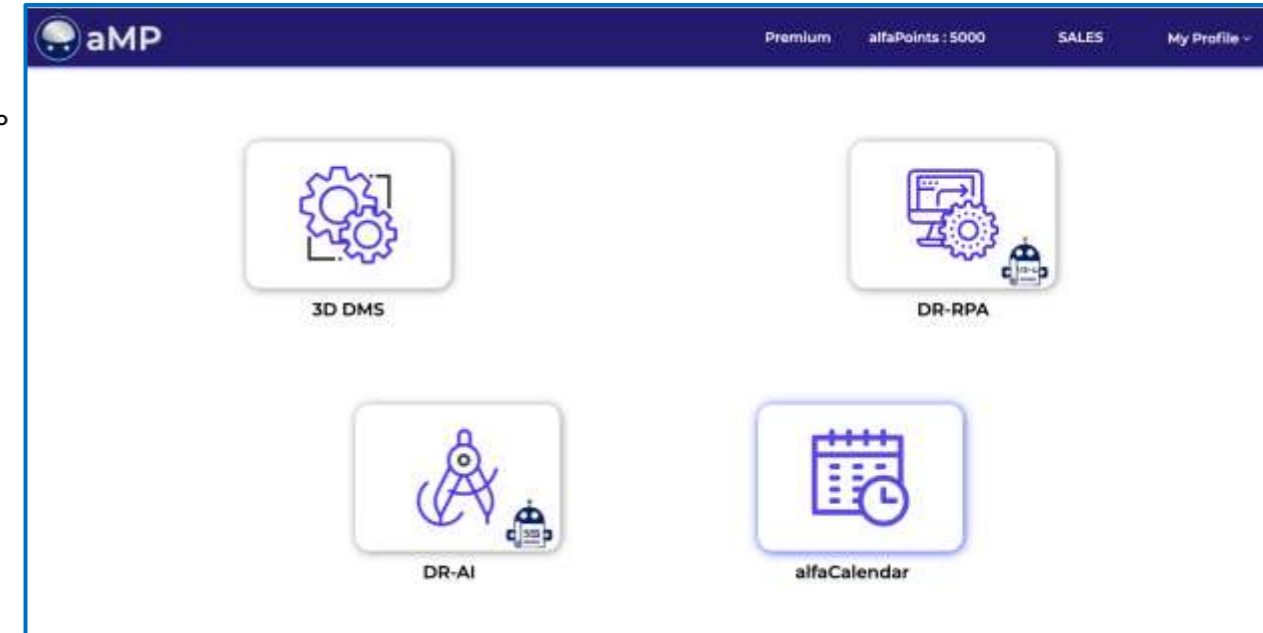

1. aMP機能全体説明

aMPの基本機能は、

- ① 図面管理機能「図面AI」、
- ② 全社テレワークカレンダー [alfaカレンダー] により構成されています。

右図は、 aMPのメニュー画面です。

図面管理-全社カレンダー-各種役務サービスの流れは下記の通りです。